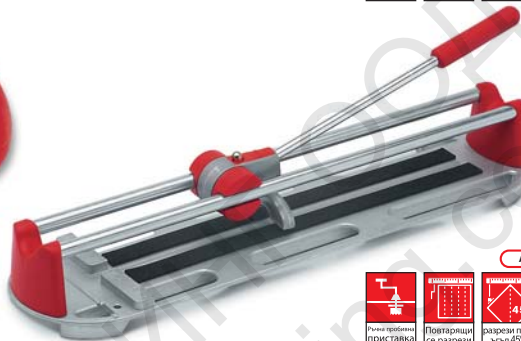

STAR-N и STAR Машини за рязане на подови и стени облицовачни настилки

STAR-N	Короб	Короб	Штрихов код	Реф.	STAR	Короб	Короб	Штрихов код	Реф.
STAR-40-N с куфар	4	48	8413797129915	12991	STAR-30 с куфар	4	48 *	8413797129267	12926
STAR-50-N с куфар	4	48	8413797129939	12993	STAR-40 с куфар	4	48 *	8413797129311	12931
STAR-60-N с куфар	4	48 *	8413797129694	12969	STAR-50 с куфар	4	48 *	8413797129366	12936
STAR-40-N	6	72/108 *	8413797129908	12990	STAR-60 с куфар	4	48 *	8413797129717	12971
STAR-50-N	6	72/108 *	8413797129922	12992	STAR-30	6	72/108 *	8413797129250	12925
STAR-60-N	6	54	8413797129687	12968	STAR-40	6	72/108 *	8413797129304	12930
					STAR-50	6	54/78 *	8413797129359	12935
					STAR-60	6	54	8413797129700	12970

STAR-N

- Хромирани и сверени стоманени водещи шини с антикорозионна защита
- Спомогателна основа за правилна поддръжане на плочата.
- С подвижен сепаратор
- включва резец с диаметър 1/4" (6 мм.) TUNGSTEN CARBIDE
- Поемаща шоквите ефекти основа.
- пряка видимост към режещата линия
- Ø1/4" (6 мм.) до 13/32" (10 мм.) приспособими и сменяеми резци.
- Приспособими аксесоари:

Комплект за поддръжка (Реф. 15928).

Ръчен свредел (Реф. 18980).

Страничен стоп за STAR-NIN-PLUS (Реф. 12923).

STAR

- Хромирани и сверени стоманени водещи шини, с антикорозионна защита
- С подвижен сепаратор
- включва резец с диаметър 1/4" (6 мм.) TUNGSTEN CARBIDE
- Поемаща шоквите ефекти основа.
- пряка видимост към режещата линия
- Ø1/4" (6 мм.) до 13/32" (10 мм.) приспособими и сменяеми резци.
- Приспособими аксесоари: