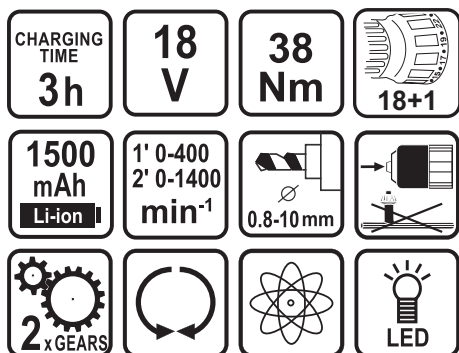

RD-CDL28 (030156) АКУМУЛАТОРНА БОРМАШИНА

Art. No.: 030156

Баркод: 3800972014534

- Безключов патронник
- Две батерии
- Две скорости
- LED Осветление
- Регулиране на оборотите чрез плавно натискане на пусковия прекъсвач
- Ергономична ръкохватка с меко и противоплъзгащо покритие

ТЕХНИЧЕСКИ ХАРАКТЕРИСТИКИ

Номинално напрежение	18 V DC
Обороти на празен ход	0-400 / 0-1400 min ⁻¹
Диаметър на захващаните в патронника работни инструменти	10 mm
Степени на регулиране на въртящия момент	18+1
Механични скорости	2
Максимален въртящ момент	38 Nm
Тип на акумулаторните елементи на батерията	Li-ion
Електрически заряд на батерията	1.5 Ah

ОКОМПЛЕКТОВКАТ

Акумулаторна бормашина	
Две батерии	
Зарядно	
Куфар	

ЛОГИСТИЧНА ИНФОРМАЦИЯ

Тегло на машината с батерия	1.100 kg
Бруто килограми	2.210 kg
Размер на опаковка	275x240x76 mm