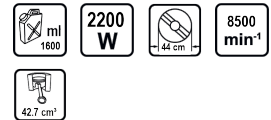

Коса бензинова с нож и корда сгъваема 2.2kW RD-GBC24

Артикулен номер: **075011**

Баркод: **3800972020252**

- ✓ Алуминиева водеща тръба на основния вал
- ✓ Ръчно стартиране на двигателя
- ✓ Ширина на косене с метален нож от 255 mm
- ✓ Ширина на косене с корда от 440 mm
- ✓ Дължина на машината mm (1050) 1850
- ✓ Допълнителни аксесоари в комплекта

ТЕХНИЧЕСКИ ХАРАКТЕРИСТИКИ

Параметър	Мерна единица	Стойност
Вместимост на резервоара	ml	1600
Дължина	mm	1850
Макс. обороти без натоварване	min-1	8500
Номинална мощност	W	2200
Работен обем	cm ³	42.7
Тип захранване		Бензиново
Ширина на косене	cm	44

ОКОМПЛЕКТОВКА

Нож	1 бр.
Тримерна глава с корда	1 бр.
Контейнер	1 бр.
Предпазител	1 бр.
Комбиниран ключ	1 бр.

ЛОГИСТИЧНА ИНФОРМАЦИЯ

Вид на пакета	Количество	Широчина Дължина Височина	Обем	Нето Бруто Тара	Баркод
бр.	1 бр.	36 x 23 x 31 cm	0.02567 м3	3.8650 - 4.3650 - 0.5000 кг	3800972020252