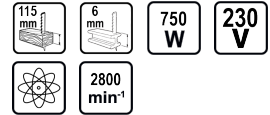

Трион саблен 750W quick с въртяща ръкохватка RD-RS35

Артикулен номер: **050135**

Баркод: **3800972026544**

- ✓ Бърза смяна на работния консуматив
- ✓ Въртяща ръкохватка
- ✓ Регулируеми обороти

ТЕХНИЧЕСКИ ХАРАКТЕРИСТИКИ

Параметър	Мерна единица	Стойност
Капацитет на рязане в дърво (mm)	mm	115
Капацитет на рязане в стомана (mm)	mm	6
Номинална мощност (W)	W	750
Номинално захранващо напрежение (V)	V	230
Регулируеми обороти		Да
Тип захранване		Мрежово
Честота на ходовете (min-1)	min-1	2800