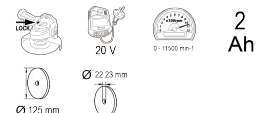

R20 Ъглошлайф акум. Ø125mm 2Ah RDP-SPAG20 Set

Артикулен номер: **030226**

Баркод: **3800972025455**

- ✓ Допълнителна ръкохватка за по-добър контрол по време на работа
- ✓ Блокировка на вала

ТЕХНИЧЕСКИ ХАРАКТЕРИСТИКИ

Параметър	Мерна единица	Стойност
Блокировка на вала		Да
Брой батерии		1
Вид на акумулаторната батерия		Li-Ion
Диаметър на вътрешния отвор (mm)	mm	22.23
Диаметър на диска (mm)	mm	125
Капацитет на батерията (Ah)	Ah	2
Макс. обороти без натоварване диапазон (min-1)	min-1	0 - 11500
Напрежение на акумулатора (V)	V	20
Плавен старт		Не
Регулируеми обороти		Не
Спомагателна ръкохватка		Да
Тип електромотор		Brushless
Тип зарядно		Стандартно
Тип захранване		Акумулаторно
Филтър		Не
Застопоряваща гайка		С ключ
Защитен предпазител на диска		Монтаж без инструмент
Резба на шпиндела		M14

ЛОГИСТИЧНА ИНФОРМАЦИЯ

Вид на пакета	Количество	Широчина Дължина Височина	Обем	Нето Бруто Тара	Баркод
брой	1 брой	34 x 15 x 13 см	0.00663 м3	1.9400 - 2.6433 - 0.7033 кг	3800972025455
кашон	6 брой	36 x 44 x 26 см	0.04118 м3	15.8600 - 15.8600 - 0.0000 кг	38009720254550