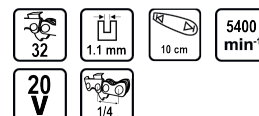

R20 Резачка акум. 100mm SDS 1/4 1.1mm 32 2Ah RDP-CGP20

Артикулен номер: **075731**

Баркод: **3800972028012**

- ✓ Модерен дизайн
- включващ в себе си удобна спомагателна ръкохватка с меко гумено
- противоплъзгащо покритие
- ✓ Предпазител срещу разпръскване на летящи частици или прах по време на работа
- ✓ Бутон предпазващ от неволно включване
- ✓ Система за бързо безключово опъване на веригата
- ✓ Ефективна режеща верига

ТЕХНИЧЕСКИ ХАРАКТЕРИСТИКИ

Параметър	Мерна единица	Стойност
Брой на водещите звена		32
Дебелина на водещите звена (mm)	mm	1.1
Дължина на шината (cm)	cm	10
Макс. обороти без натоварване (min-1)	min-1	5400
Номинално захранващо напрежение (V)	V	20
Скорост на веригата (m/s)	m/s	5
Тип захранване		Акумулаторно
Стъпка на веригата (")		1/4

ЛОГИСТИЧНА ИНФОРМАЦИЯ

Вид на пакета	Количество	Широчина Дължина Височина	Обем	Нето Бруто Тара	Баркод
брой	1 брой	19.5 x 42 x 9 см	0.00737 м ³	0.5100 - 0.5500 - 0.0400 кг	3800972028012
кашон	3 брой	41.5 x 46.5 x 22 см	0.04245 м ³	2.0400 - 2.0400 - 0.0000 кг	38009720280122