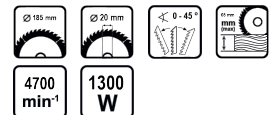

Циркуляръ ръчен Ø185mm 1300W RD-CS31

Артикулен номер: **052131**

Баркод: **3800972028623**

ТЕХНИЧЕСКИ ХАРАКТЕРИСТИКИ

Параметър	Мерна единица	Стойност
Външен диаметър на диска (mm)	mm	185
Вътрешен диаметър на диска (mm)	mm	20
Диапазон на наклона от/до (°)	°	0 - 45
Лазер		Не
Макс. дълбочина на рязане при 45° (mm)	mm	45
Макс. дълбочина на рязане при 90° (mm)	mm	65
Макс. обороти без натоварване (min-1)	min-1	4700
Номинална мощност (W)	W	1300
Тип захранване		Мрежово

ЛОГИСТИЧНА ИНФОРМАЦИЯ

Вид на пакета	Количество	Широчина Дължина Височина	Обем	Нето Бруто Тара	Баркод
брой	1 брой	31 x 25 x 19 cm	0.01473 м3	4.2750 - 4.7500 - 0.4750 kg	3800972028623