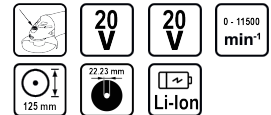

R20 Ъглошлайф Ø125mm Solo RDP-SPAG20

Артикулен номер: 030233

Баркод: 3800972029088

ТЕХНИЧЕСКИ ХАРАКТЕРИСТИКИ

Параметър	Мерна единица	Стойност
Блокировка на вала		Не
Вид на акумулаторната батерия		Li-Ion
Диаметър на вътрешния отвор (mm)	mm	22.23
Диаметър на диска (mm)	mm	125
Макс. обороти без натоварване диапазон (min-1)	min-1	0 - 11500
Напрежение на акумулатора (V)	V	20
Номинално захранващо напрежение (V)	V	20
Плавен старт		Не
Регулируеми обороти		Не
Спомагателна ръкохватка		Не
Тип електромотор		Brushless
Тип зарядно		Стандартно
Тип захранване		Акумулаторно
Филтър		Не
Застопоряваща гайка		С ключ
Защитен предпазител на диска		Монтаж с инструмент
Резба на шпиндела		M14

ЛОГИСТИЧНА ИНФОРМАЦИЯ

Вид на пакета	Количество	Широчина Дължина Височина	Обем	Нето Бруто Тара	Баркод
брой	1 брой	35 x 13 x 32 см	0.01456 м3	2.1000 - 2.3333 - 0.2333 кг	3800972029088
кашон	6 брой	32 x 44 x 26 см	0.03661 м3	14.0000 - 14.0000 - 0.0000 кг	38009720290886