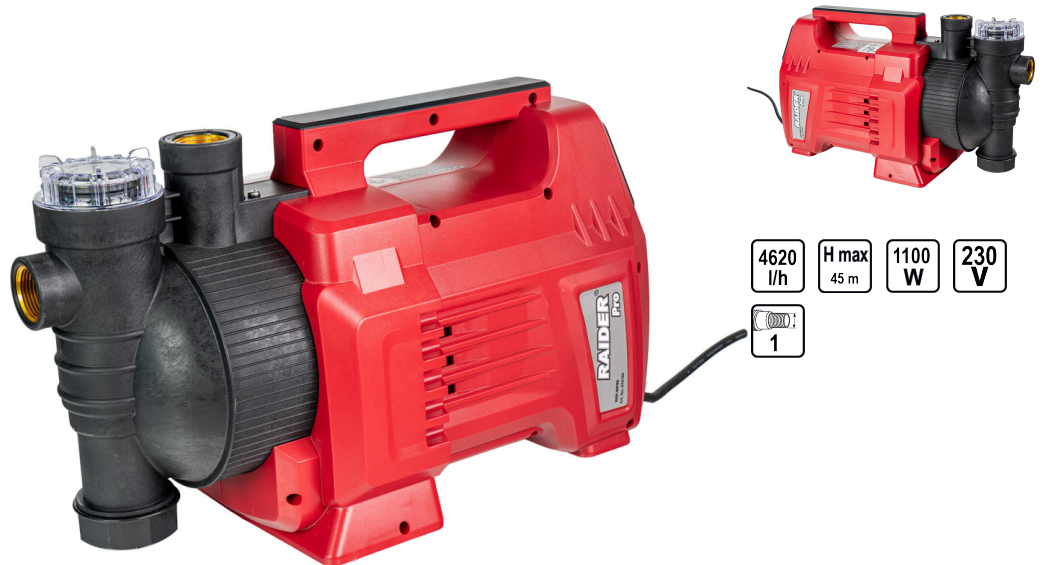

Помпа водна 1100W 1" 77L/min 45m воден филтър LCD

Артикулен номер: **070180**

Баркод: **38009720321184**

✓ Самозасмукваща помпа, при която процесът на навлизане на водата и преминаването и през ежектора създава вакуум в смукателната част, като по този начин се спомага за по-лесно запълване на камерата още при първото пускане на помпата

ТЕХНИЧЕСКИ ХАРАКТЕРИСТИКИ

Параметър	Мерна единица	Стойност
Макс. дебит (l/h)	l/h	4620
Макс. напор (m)	m	45
Номинална мощност (W)	W	1100
Номинално захранващо напрежение (V)	V	230
Тип захранване		Мрежово
Смукателен отвор (")		1