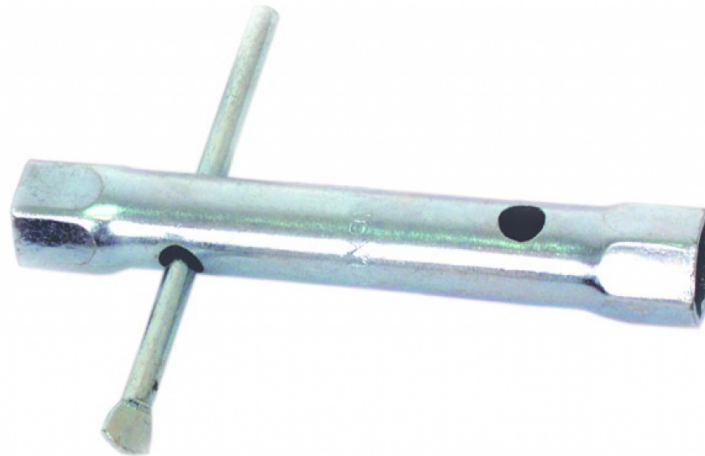

## Ключ глух с рамо 24x27mm GD

Артикулен номер: **231508**

Баркод: **3800123112485**

- ✓ Изработен от хром-ванадиева стомана
- ✓ Двустранен

### ТЕХНИЧЕСКИ ХАРАКТЕРИСТИКИ

Параметър	Мерна единица	Стойност
Дължина (mm)	mm	160
Размер (mm)	mm	24x27