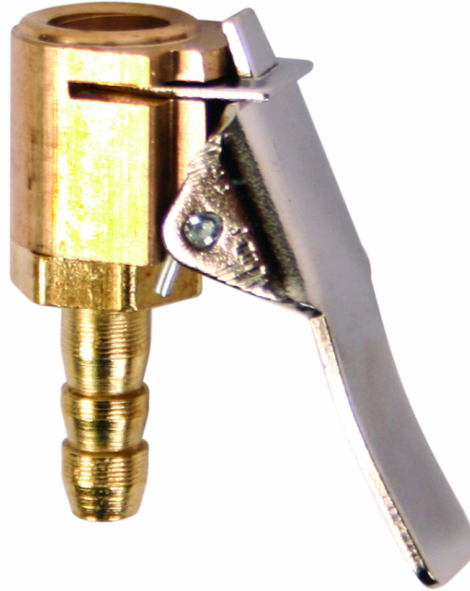

## Накрайник за помпане на гуми за маркуч Ø6mm RD

Артикулен номер: **110906**

Баркод: **3800123159435**

✓ Накрайник със  
заклучваща функция