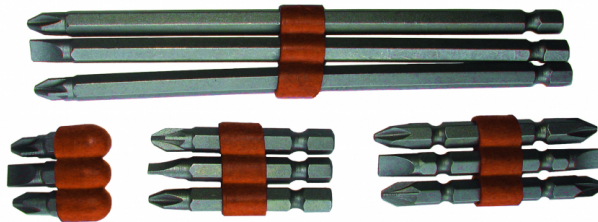

Накрайници CR-V к-т 12бр. GD

Артикулен номер: **390508**

Баркод: **3800123106897**

✓ Изработени от хром-ванадиева стомана

ТЕХНИЧЕСКИ ХАРАКТЕРИСТИКИ

Параметър	Мерна единица	Стойност
Брой в комплект	бр.	12
Дължина (mm)	mm	25,50,60,125
Магнит		Не
Материал		Cr-V
Присъединителен размер		1/4"
Размер		1/4"
Тип		SL,PH,PZ

ОКОМПЛЕКТОВКА

Плоска	4 бр.
Кръстата (Ph)	4 бр.
Кръстата (Pz)	4 бр.

ЛОГИСТИЧНА ИНФОРМАЦИЯ

Вид на пакета	Количество	Широчина Дължина Височина	Обем	Нето Бруто Тара	Баркод
брой	1 брой	9 x 2 x 22 см	0.00040 м3	0.2125 - 0.2361 - 0.0236 кг	3800123106897
кашон	72 брой	22 x 33 x 38 см	0.02759 м3	17.0000 - 17.0000 - 0.0000 кг	38001231068978