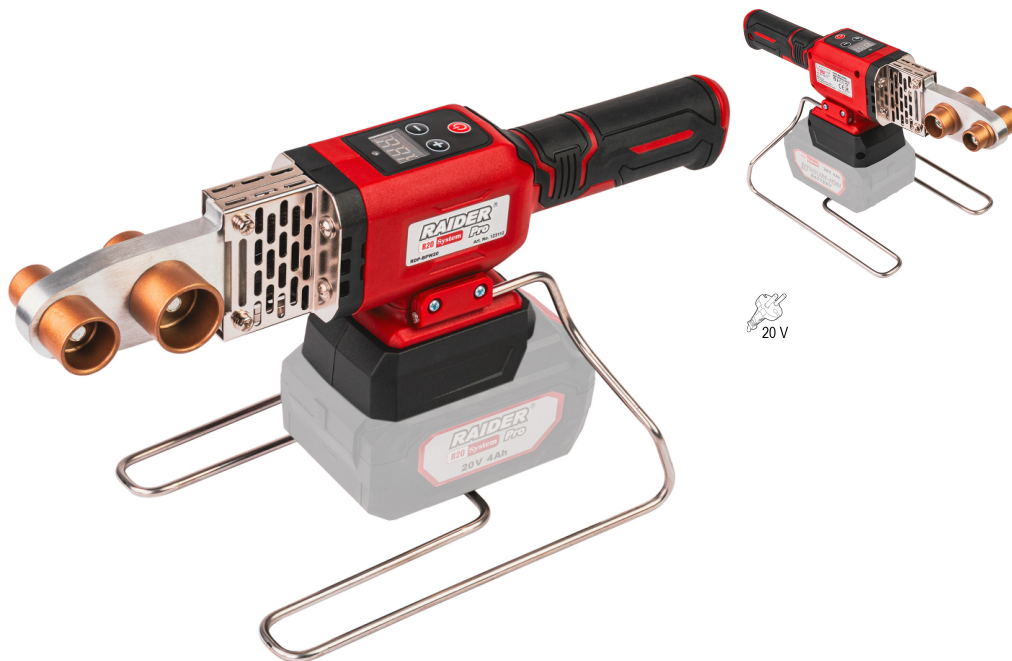

R20 Поялник за PP тръби 25-340°C Ø20-32mm Solo RDP-BPW20

Артикулен номер: **123112**

Баркод: **3800972032491**

- ✓ Регулируема температура: Поялникът разполага с дисплей, който визуализира работната температура, като позволява прецизно настройване в диапазона 25°C - 340°C
- ✓ Глави с тефлоново покритие: Включени са три размера на поялните глави - Ø20mm, Ø25mm и Ø32mm, осигуряващи универсалност при работа с различни диаметри PP тръби. Тефлоновото покритие предпазва от залепване на материала и удължава експлоатационния живот на инструмента
- ✓ В комплекта е включена стойка, която позволява безопасно поставяне на поялника по време на работа
- ✓ Машината се предлага без батерия и зарядно

ТЕХНИЧЕСКИ ХАРАКТЕРИСТИКИ

Параметър	Мерна единица	Стойност
Накрайници	бр.	3
Номинално захранващо напрежение (V)	V	20
Работен диапазон (mm)	mm	20 - 32
Работна температура (°C)	°C	340
Тип захранване		Акумулаторно

ОКОМПЛЕКТОВКА

Стойка	1 бр.
Глави	3 бр.

ЛОГИСТИЧНА ИНФОРМАЦИЯ

Вид на пакета	Количество	Широчина Дължина Височина	Обем	Нето Бруто Тара	Баркод
брой	1 брой	42 x 12.2 x 31.2177 см	0.01600 м3	0.9875 - 1.0000 - 0.0125 кг	3800972032491
кашон	8 брой	43 x 62 x 48 см	0.12797 м3	8.0000 - 8.0000 - 0.0000 кг	38009720324918