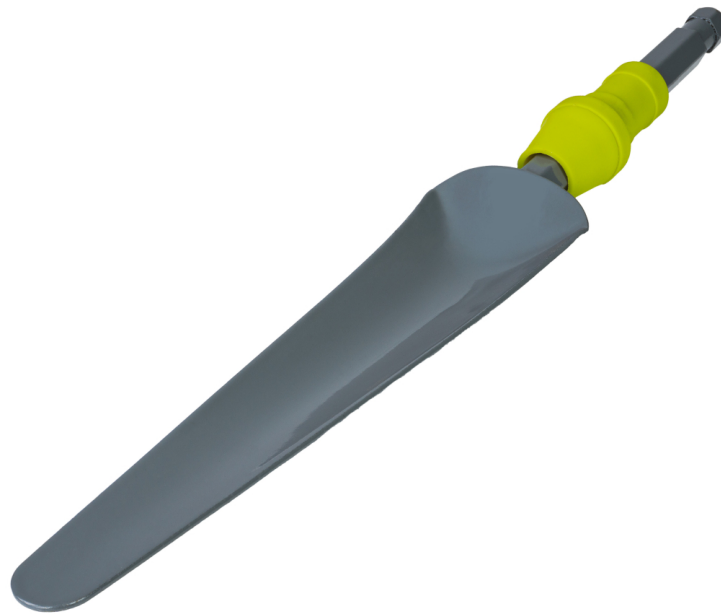

Изкоренител SMART CONNECT GX

Артикулен номер: **407020**

Баркод: **3800972035928**

✓ Изкоренител SMART CONNECT GX е създаден за лесно и ефективно премахване на плевели и дълбоки корени от почвата
 ✓ Част е от серията Smart Connect GardeX, която позволява свързване с универсалните дръжки, за максимално удобство и гъвкавост

ТЕХНИЧЕСКИ ХАРАКТЕРИСТИКИ

Параметър	Мерна единица	Стойност
Височина (mm)	mm	30
Дължина (mm)	mm	310
Материал		PP, Стомана
Широчина (mm)	mm	45

ЛОГИСТИЧНА ИНФОРМАЦИЯ

Вид на пакета	Количество	Широчина Дължина Височина	Обем	Нето Бруто Тара	Баркод
брой	1 брой	31 x 2.5 x 10.8387 см	0.00084 м ³	0.4917 - 0.5000 - 0.0083 кг	3800972035928
кашон	12 брой	20 x 42 x 12 см	0.01008 м ³	6.0000 - 6.0000 - 0.0000 кг	38009720359286